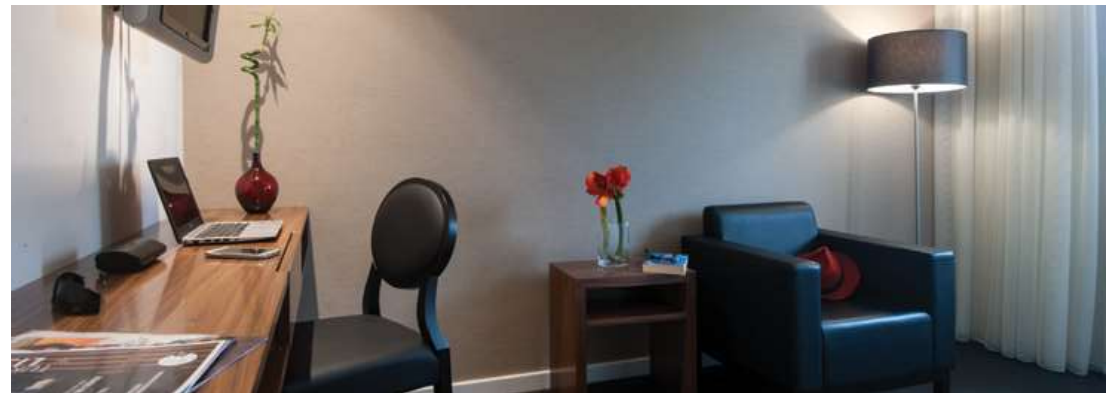

HOTEL REGINA
FATIMA HOTELS
★★★★