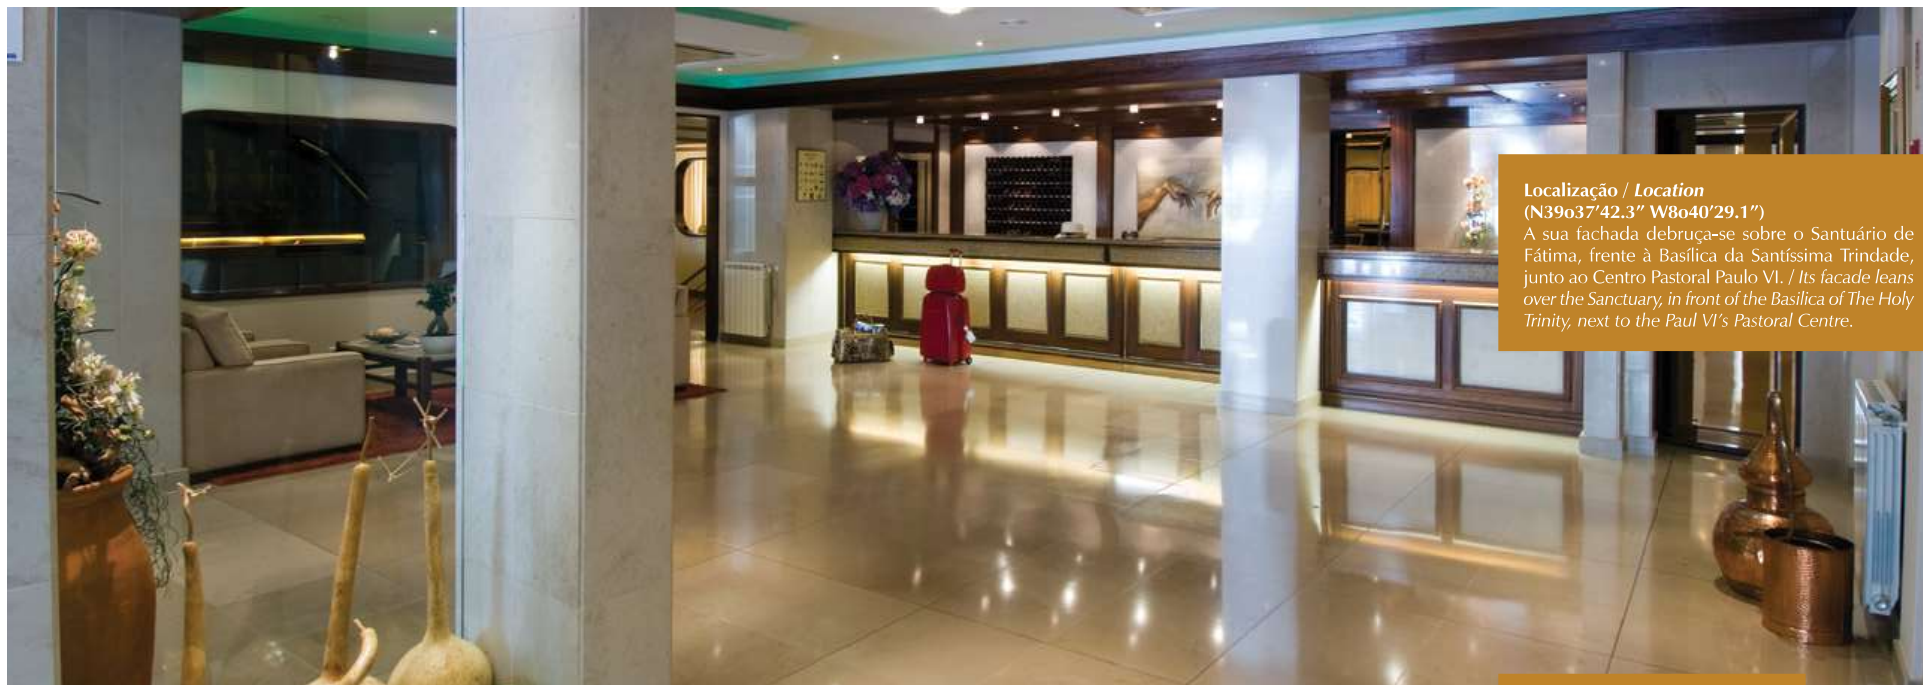

HOTEL REGINA

FÁTIMA HOTELS

A MAIOR OFERTA HOTELEIRA EM FÁTIMA
FATIMA'S LARGEST HOTEL GROUP

Localização / Location
(N39o37'42.3" W8o40'29.1")

A sua fachada debruça-se sobre o Santuário de Fátima, frente à Basílica da Santíssima Trindade, junto ao Centro Pastoral Paulo VI. / Its facade leans over the Sanctuary, in front of the Basilica of The Holy Trinity, next to the Paul VI's Pastoral Centre.

HOTEL REGINA ★★★★★

“Deixe-se inundar por luz e fé” / “Let yourself be submerged by light and faith”

O Hotel Regina é uma unidade de referência em Fátima que prima pela qualidade dos seus serviços, respirando-se um ambiente familiar e acolhedor, tão do agrado de quem nos visita. Ao entrar, o cliente é acolhido numa ampla e iluminada receção, e contígua a esta encontra-se o bar, a sala de estar e leitura e o restaurante. No restaurante pode degustar ótimas refeições, com um menu feito a pensar em si. Teremos todo o gosto em aconselhar-lhe o melhor vinho para acompanhar a sua refeição.